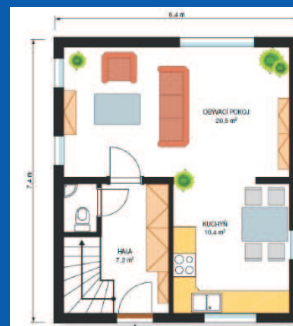

nízkoenergetický rodinný dům **CHICO**

DŮM ZA MILON ! NOVÝ DŮM NYNÍ POŘÍDÍTE LEVNĚJI NEŽ BYT !

stavba "na klíč"
DO 3 MĚSÍCŮ !

TOP DŮM 2011

**NYNÍ SE SLEVOU až 35%
na kuchyňskou linku Oresi !**

verze 3+1

zastavěná plocha: 47m²
podlahová plocha: 82m²

verze 4+1

zastavěná plocha: 47m²
podlahová plocha: 82m²

Stejná cena pro obě verze do 30.06.2012!

Ceny platí při objednávce vrchní i spodní stavby do 30.06. 2012.

Podrobnosti k ceně a doplňkové výbavě na www.canabamb.cz