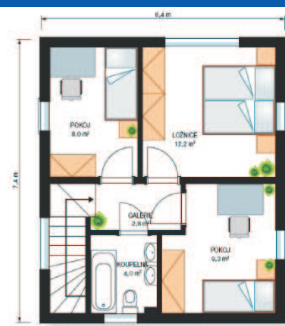

nízkoenergetický rodinný dům **CHICO**

DŮM ZA MILON ! NOVÝ DŮM NYNÍ POŘÍDÍTE LEVNĚJI NEŽ BYT !

stavba "na klíč"
DO 3 MĚSÍCŮ !

TOP DŮM 2011

**NYNÍ SE SLEVOU až 35%
na kuchyňskou linku Oresi !**

verze 3+1

zastavěná plocha: 47m²
podlahová plocha: 82m²

verze 4+1

zastavěná plocha: 47m²
podlahová plocha: 82m²

Stejná cena pro obě verze do 30.06.2012!

Ceny platí při objednávce vrchní i spodní stavby do 30.06. 2012.

Podrobnosti k ceně a doplňkové výbavě na www.canabamb.cz