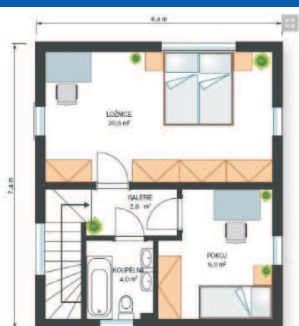

nízkoenergetický rodinný dům **CHICO**

DŮM ZA MILON ! NOVÝ DŮM NYNÍ POŘÍDÍTE LEVNĚJI NEŽ BYT !

stavba "na klíč"
DO 3 MĚSÍCŮ !

TOP DŮM 2011

**NYNÍ SE SLEVOU až 35%
na kuchyňskou linku Oresi !**

verze 3+1

zastavěná plocha: 47m²
podlahová plocha: 82m²

verze 4+1

zastavěná plocha: 47m²
podlahová plocha: 82m²

Stejná cena pro obě verze do 30.06.2012!

Ceny platí při objednávce vrchní i spodní stavby do 30.06. 2012.

Podrobnosti k ceně a doplňkové výbavě na www.canabamb.cz