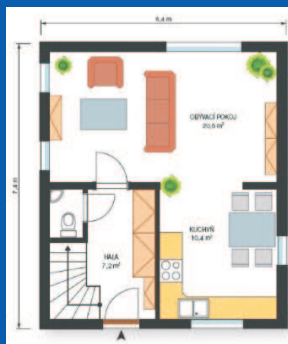

nízkoenergetický rodinný dům **CHICO**

DŮM ZA MILON ! NOVÝ DŮM NYNÍ POŘÍDÍTE LEVNĚJI NEŽ BYT !

stavba "na klíč"
DO 3 MĚSÍCŮ !

TOP DŮM 2011

**NYNÍ SE SLEVOU až 35%
na kuchyňskou linku Oresi !**

verze 3+1

zastavěná plocha: 47m²
podlahová plocha: 82m²

verze 4+1

zastavěná plocha: 47m²
podlahová plocha: 82m²

Stejná cena pro obě verze do 30.06.2012!

Ceny platí při objednávce vrchní i spodní stavby do 30.06. 2012.

Podrobnosti k ceně a doplňkové výbavě na www.canabamb.cz